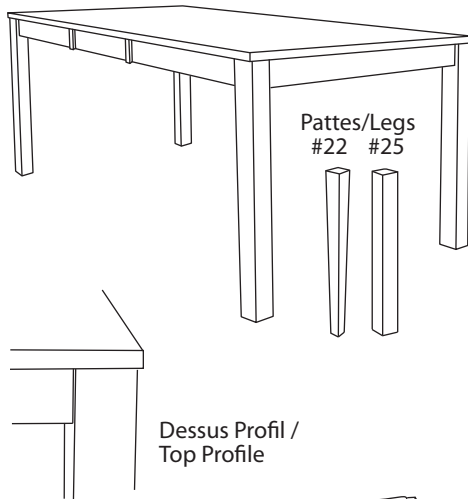

TG138-25 / 1074 / 6530G

SALLE À MANGER / DINING ROOM

TABLE

Table rectangle en merisier "grange"
Solid birch rectangular table "distress"

	LARGEUR WIDTH	LONGUEUR LENGTH	EXTENSION LEAF	2 EXTENSIONS 2 LEAVES	HAUTEUR HEIGHT
TG138-__	38"	54"	72"		30"
TG138-__-2	38"	54"	72"	90"	30"
TG140-__	40"	60"	80"		30"
TG140-__-2	40"	60"	80"	100"	30"

CHAISES / CHAIRS

Chaise en merisier massif / dos rembourré / coussin 1½"
Solid birch wood chair / padded back / cushion 1½"

1074

LARGEUR WIDTH	PROFONDEUR DEPTH	HAUTEUR HEIGHT
19"	19"	37½"

BUFFET

Top "grange" en merisier massif / côté et façade en placage /
3 tiroirs "coulisses de métal" / 3 portes avec 2 tablettes de bois fixe /
1 tablette de bois ajustable.

Top "distressed" solid birch wood buffet / side and front veneer /
3 drawers "metal slides" / 3 doors with 2 fixed wood shelves /
1 adjustable wood shelf.

6530G

LARGEUR WIDTH	PROFONDEUR DEPTH	HAUTEUR HEIGHT
52"	16"	36"