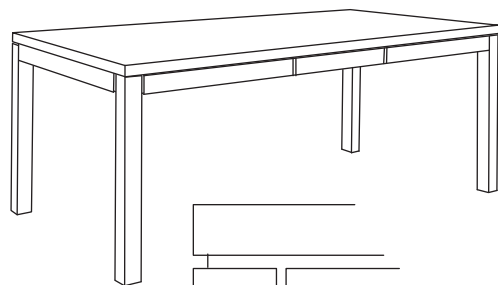

TABLE

Table rectangulaire 1½" d'épaisseur
 en merisier massif
 Rectangular table 1½" thickness solid birch

575
575-2

LARGEUR WIDTH	LONGUEUR LENGTH	EXTENSION LEAF	2 EXTENSIONS 2 LEAVES	HAUTEUR HEIGHT
38"	60"	80"		30"
38"	60"	80"	100"	30"

Dessus Profil /
 Top Profile

CHAISES / CHAIRS

Chaise en bois merisier massif / coussin 1½"
 Solid birch wood chair / cushion 1½"

264

LARGEUR WIDTH	PROFONDEUR DEPTH	HAUTEUR HEIGHT
20"	20"	37"

BUFFET

Buffet entièrement en placage merisier / 1 tiroir "coulisses quadro" /
 2 portes de vitre avec 4 tablettes de vitres ajustables.

All birch veneer buffet / 1 drawer with "quadro slides" /
 2 doors with 4 adjustables glass shelves.

5090

LARGEUR WIDTH	PROFONDEUR DEPTH	HAUTEUR HEIGHT
40"	17¼"	48"