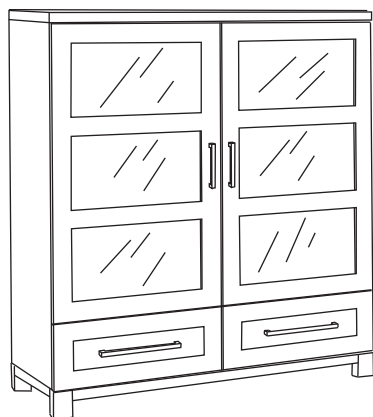

Dessus Profil /
 Top Profile

CHAISES / CHAIRS

Chaise en bois merisier massif / coussin 1½"
 Solid birch wood chair / cushion 1½"

264

LARGEUR WIDTH	PROFONDEUR DEPTH	HAUTEUR HEIGHT
20"	20"	37"

BUFFET

Buffet entièrement en placage merisier / 1 tiroir "coulisses quadro" /
 2 portes de vitre avec 4 tablettes de vitres ajustables.

All birch veneer buffet / 1 drawer with "quadro slides" /
 2 doors with 4 adjustables glass shelves.

5090

LARGEUR WIDTH	PROFONDEUR DEPTH	HAUTEUR HEIGHT
40"	17¼"	48"