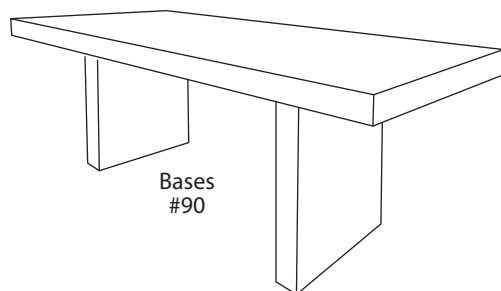

TH380-90 / CH2120 / BH4030

SALLE À MANGER / DINING ROOM

 Bases
#90

 Dessus Profil /
Top Profile

TABLE

 Table rectange en placage hickory
Hickory veneer rectangular table

TH360-90

40"

80"

30"

LARGEUR
WIDTH

LONGUEUR
LENGTH

EXTENSION
LEAF

2 EXTENSIONS
2 LEAVES

HAUTEUR
HEIGHT

CHAISES / CHAIRS

 Chaise en bois hickory / dos rembourré / coussin 1½"
Hickory wood chair / padded back / cushion 1½"

CH2120
LARGEUR
WIDTH

20"

PROFONDEUR
DEPTH

21"

HAUTEUR
HEIGHT

35"

BUFFET

BH4030
LARGEUR
WIDTH

48"

PROFONDEUR
DEPTH

16"

HAUTEUR
HEIGHT

32¼"