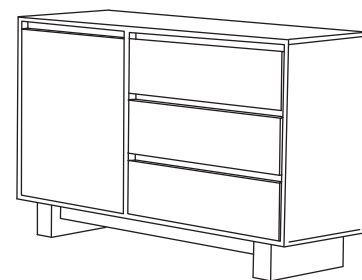

80"

30"

LARGEUR
WIDTH

LONGUEUR
LENGTH

EXTENSION
LEAF

2 EXTENSIONS
2 LEAVES

HAUTEUR
HEIGHT

CHAISES / CHAIRS

 Chaise en bois hickory / dos rembourré / coussin 1½"
Hickory wood chair / padded back / cushion 1½"

CH2120
LARGEUR
WIDTH

20"

PROFONDEUR
DEPTH

21"

HAUTEUR
HEIGHT

35"

BUFFET

 Buffet entièrement en placage hickory / 3 tiroirs "coulisses quadro" /
1 porte avec 1 tablette de bois ajustable.

 All white hickory veneer buffet / 3 drawers with "quadro slides" /
1 door with 1 adjustable wood shelf.

BH4030
LARGEUR
WIDTH

48"

PROFONDEUR
DEPTH

16"

HAUTEUR
HEIGHT

32¼"