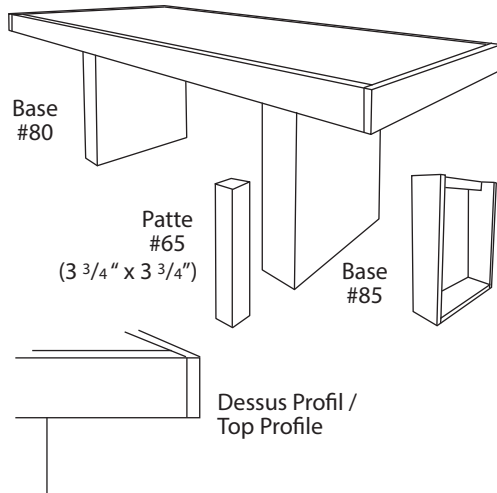

TH472-65 / CH4120 / BH4040

SALLE À MANGER / DINING ROOM

TABLE

Table rectange placage en hickory
Hickory veneer rectangular table

TH460-___
TH472-___
TH480-___

TH472-65 # patte /Leg

	LARGEUR WIDTH	LONGUEUR LENGTH	EXTENSION LEAF	2 EXTENSIONS 2 LEAVES	HAUTEUR HEIGHT
TH460-___	40"	60"			30"
TH472-___	40"	72"			30"
TH480-___	40"	80"			30"

CHAISES / CHAIRS

Chaise en bois hickory / dos rembourré / coussin 2"
Hickory wood chair / padded back / cushion 2"

CH4120

	LARGEUR WIDTH	PROFONDEUR DEPTH	HAUTEUR HEIGHT
CH4120	19 ¹ / ₄ "	17 ¹ / ₂ "	36 ¹ / ₄ "

BUFFET

Buffet entièrement en placage hickory / 2 tiroirs "coulisses quadro " /
2 portes avec 2 tablettes de bois ajustables.

All hickory veneer buffet / 2 drawers with " quadro slides" /
2 doors with 2 adjustables wood shelves.

BH4040

	LARGEUR WIDTH	PROFONDEUR DEPTH	HAUTEUR HEIGHT
BH4040	52"	16"	31 ¹ / ₂ "