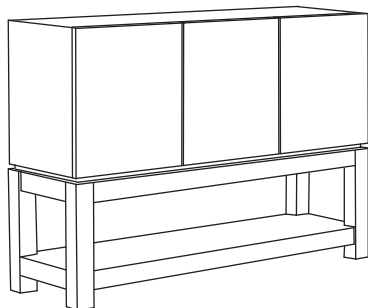

TH538-2-55 / CH4140 / BH4050

SALLE À MANGER / DINING ROOM

TABLE

Table rectange en hickory massif
Solid hickory rectangular table

	LARGEUR WIDTH	LONGUEUR LENGTH	EXTENSION LEAF	2 EXTENSIONS 2 LEAVES	HAUTEUR HEIGHT
TH538-1-55	38"	52"	64"		30"
TH538-2-55	38"	52"	64"	76"	30"
TH540-1-55	40"	60"	80"		30"
TH540-2-55	40"	60"	80"	100"	30"

CHAISES / CHAIRS

Chaise en bois hickory / dos rembourré / coussin 2"
Hickory wood chair / padded back / cushion 2"

	LARGEUR WIDTH	PROFONDEUR DEPTH	HAUTEUR HEIGHT
CH4140	19"	17"	39"

BUFFET

Buffet entièrement en placage hickory /
3 portes avec 3 tablettes de bois ajustables.

All hickory veneer buffet /
3 doors with 3 adjustables wood shelves.

	LARGEUR WIDTH	PROFONDEUR DEPTH	HAUTEUR HEIGHT
BH4050	48"	16"	36"