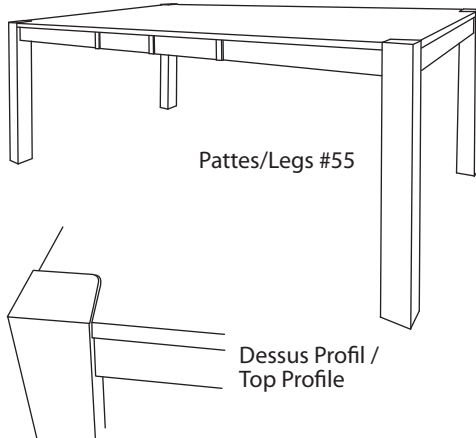

TH538-2-55 / CH4140 / BH4050

SALLE À MANGER / DINING ROOM

TABLE

Table rectange en hickory massif
Solid hickory rectangular table

	LARGEUR WIDTH	LONGUEUR LENGTH	EXTENSION LEAF	2 EXTENSIONS 2 LEAVES	HAUTEUR HEIGHT
TH538-1-55	38"	52"	64"		30"
TH538-2-55	38"	52"	64"	76"	30"
TH540-1-55	40"	60"	80"		30"
TH540-2-55	40"	60"	80"	100"	30"

CHAISES / CHAIRS

Chaise en bois hickory / dos rembourré / coussin 2"
Hickory wood chair / padded back / cushion 2"

	LARGEUR WIDTH	PROFONDEUR DEPTH	HAUTEUR HEIGHT
CH4140	19"	17"	39"

BUFFET

Buffet entièrement en placage hickory /
3 portes avec 3 tablettes de bois ajustables.

All hickory veneer buffet /
3 doors with 3 adjustables wood shelves.

	LARGEUR WIDTH	PROFONDEUR DEPTH	HAUTEUR HEIGHT
BH4050	48"	16"	36"