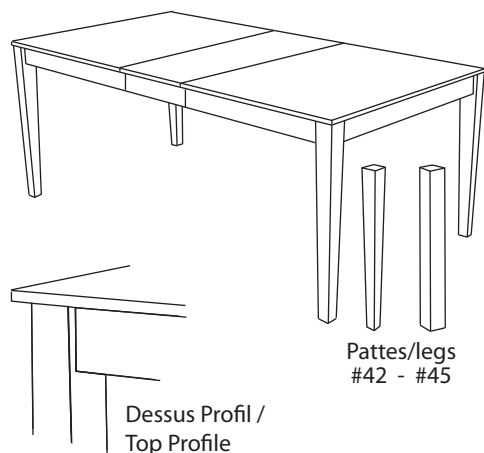

TH238-2-42 / CH4130 / BH4040

SALLE À MANGER / DINING ROOM

TABLE

 Table rectangulaire en hickory massif
 Solid hickory rectangular table

	LARGEUR WIDTH	LONGUEUR LENGTH	EXTENSION LEAF	2 EXTENSIONS 2 LEAVES	HAUTEUR HEIGHT
TH238-1- __	38"	52"	64"		30"
TH238-2- __	38"	52"	64"	76"	30"
TH240-1- __	40"	60"	80"		30"
TH240-2- __	40"	60"	80"	100"	30"

CHAISES / CHAIRS

 Chaise en bois hickory / dos rembourré / coussin 1½"
 Hickory wood chair / padded back / cushion 1½"

CH4130

LARGEUR WIDTH	PROFONDEUR DEPTH	HAUTEUR HEIGHT
17 ³ / ₄ "	19"	37 ¹ / ₂ "

BUFFET

 Buffet entièrement en placage hickory / 2 tiroirs "coulisses quadro " /
 2 portes avec 2 tablettes de bois ajustables.

 All hickory veneer buffet / 2 drawers with " quadro slides" /
 2 doors with 2 adjustables wood shelves.

BH4040

LARGEUR WIDTH	PROFONDEUR DEPTH	HAUTEUR HEIGHT
52"	16"	31 ¹ / ₂ "