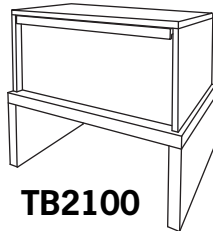

## BASE

Tout en placage hickory / All hickory veneer

**B2100** 3 espaces audio / 3 tiroirs "coulisses quadro"  
3 audio spaces / 3 drawers "quadro slides"

LARGEUR WIDTH	PROFONDEUR DEPTH	HAUTEUR HEIGHT
60"	20"	22¼"

**TB2100**

**TC2100**

**TT2100**