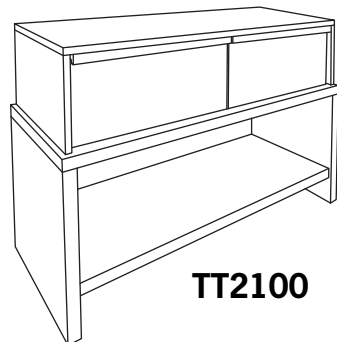

## BASE

Tout en placage hickory / All hickory veneer

**B2100** 3 espaces audio / 3 tiroirs "coulisses quadro"  
3 audio spaces / 3 drawers "quadro slides"

LARGEUR WIDTH	PROFONDEUR DEPTH	HAUTEUR HEIGHT
60"	20"	22¼"

**TB2100**

**TC2100**

**TT2100**

**TT2100** Table console / console table  
2 tiroirs "coulisses quadro" / 2 drawers "quadro slides"

LARGEUR WIDTH	PROFONDEUR DEPTH	HAUTEUR HEIGHT
24"	18"	20¾"
42"	22"	16¼"
42"	16¼"	30"