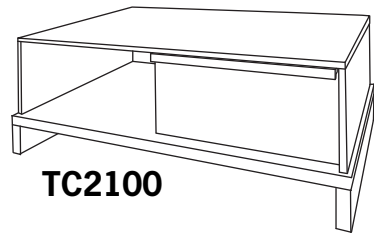

## BASE

Tout en placage hickory / All hickory veneer

**B2100** 3 espaces audio / 3 tiroirs "coulisses quadro"  
3 audio spaces / 3 drawers "quadro slides"

LARGEUR WIDTH	PROFONDEUR DEPTH	HAUTEUR HEIGHT
60"	20"	22¼"

**TB2100**

**TC2100**

**TT2100**