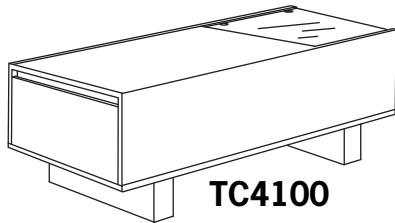

### B4100

3 tiroirs "coulisses quadro" / 3 drawers "quadro slides"

3 espaces audio / 3 audio spaces

LARGEUR WIDTH	PROFONDEUR DEPTH	HAUTEUR HEIGHT
60"	20"	21½"
19"	19"	5¾"

### TB4100

Table de bout / side table  
1 tablette de vitre / 1 espace de rangement  
1 shelf glass / 1 storage space

LARGEUR WIDTH	PROFONDEUR DEPTH	HAUTEUR HEIGHT
18"	24"	20¼"