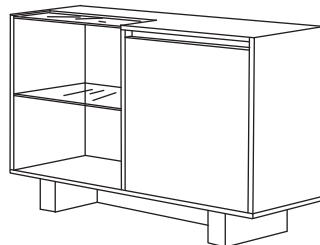

TT4100

TT4100

Table console / console table
1 tablette de vitre ajustable / 1 porte de bois / 1 tablette de bois ajustable
1 adjustable glass shelf / 1 wood door / 1 adjustable wood shelf

LARGEUR WIDTH	PROFONDEUR DEPTH	HAUTEUR HEIGHT
42"	16"	30¼"