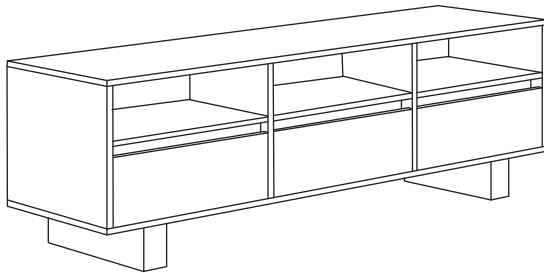

### B4100

3 tiroirs "coulisses quadro" / 3 drawers "quadro slides"

3 espaces audio / 3 audio spaces

LARGEUR WIDTH	PROFONDEUR DEPTH	HAUTEUR HEIGHT
60"	20"	21½"
19"	19"	5¾"

### TB4100

Table de bout / side table  
1 tablette de vitre / 1 espace de rangement  
1 shelf glass / 1 storage space

LARGEUR WIDTH	PROFONDEUR DEPTH	HAUTEUR HEIGHT
18"	24"	20¼"