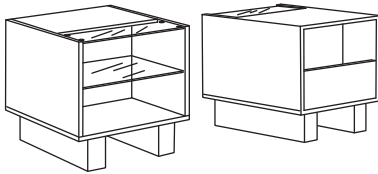

TB4100

TABLES

Tout en placage hickory / All hickory veneer

TB4100

Table de bout / side table
1 tablette de vitre / 1 espace de rangement
1 shelf glass / 1 storage space

LARGEUR WIDTH	PROFONDEUR DEPTH	HAUTEUR HEIGHT
18"	24"	20¼"