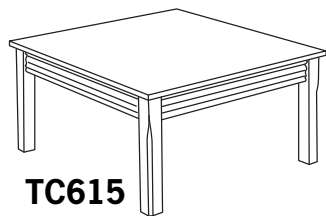

TB613

TC615

TT619

BASE

Côté et top en placage merisier / Side and top birch veneer

B600 2 portes de bois ajustables / 2 tablettes de vitre
2 wood doors ajustable / 2 glass shelves

| LARGEUR WIDTH | PROFONDEUR DEPTH | HAUTEUR HEIGHT |
|------------------|---------------------|-------------------|
| 58½" | 20¼" | 28" |

HUCHE / HUTCH

Tout en placage merisier / All birch veneer

H600 1 tablette de bois / 1 wood shelf

| LARGEUR WIDTH | PROFONDEUR DEPTH | HAUTEUR HEIGHT |
|------------------|---------------------|-------------------|
| 58½" | 11¾" | 48½" |

TABLES

Tout en placage merisier / All birch veneer

TB613 Table de bout / side table

TC615 Table à café / coffee table

TT619 Table console / console table

| LARGEUR WIDTH | PROFONDEUR DEPTH | HAUTEUR HEIGHT |
|------------------|---------------------|-------------------|
| 24" | 20" | 20" |
| 32" | 32" | 16" |
| 48" | 19" | 29" |