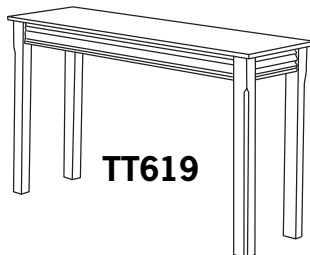

TB613

TC615

TT619

BASE

Côté et top en placage merisier / Side and top birch veneer

B600 2 portes de bois ajustables / 2 tablettes de vitre
2 wood doors ajustable / 2 glass shelves

| LARGEUR WIDTH | PROFONDEUR DEPTH | HAUTEUR HEIGHT |
|------------------|---------------------|-------------------|
| 58½" | 20¼" | 28" |

HUCHE / HUTCH

Tout en placage merisier / All birch veneer

H600 1 tablette de bois / 1 wood shelf

| LARGEUR WIDTH | PROFONDEUR DEPTH | HAUTEUR HEIGHT |
|------------------|---------------------|-------------------|
| 58½" | 11¾" | 48½" |

TABLES

Tout en placage merisier / All birch veneer

TB613 Table de bout / side table

TC615 Table à café / coffee table

TT619 Table console / console table

| LARGEUR WIDTH | PROFONDEUR DEPTH | HAUTEUR HEIGHT |
|------------------|---------------------|-------------------|
| 24" | 20" | 20" |
| 32" | 32" | 16" |
| 48" | 19" | 29" |