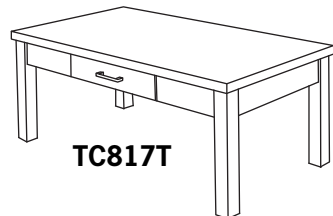


UNITÉ MURALE / WALL UNIT

Tout en placage merisier / All birch veneer

		LARGEUR WIDTH	PROFONDEUR DEPTH	HAUTEUR HEIGHT
U500D	Unité droite/2 tablettes de vitre/1 tablette de bois Unit right/ 2 glass shelves/ 1 wood shelf	23"	18"	64"
U500G	Unité gauche/2 tablette de vitre/1 tablette de bois Unit left/2 glass shelves/1 wood shelf	23"	18"	64"
U505D	Unité droite/2 tablettes de vitre / 1 tablette de bois/1 tiroir "coulisses de métal" Unit right/2 glass shelves / 1 wood shelf/1 drawer "slides metal"	23"	18"	72"
U505DS	Unité droite/2 tablettes de vitre / 1 tablette de bois/1 tiroir "coulisses de métal" Unit right/2 glass shelves / 1 wood shelf/1 drawer "slides metal"/sans trou/not drilling	23"	18"	72"
U505G	Unité gauche/2 tablettes de vitre / 1 tablette de bois/1 tiroir "coulisses de métal"	23"	18"	72"
U505GS	Unit left/2 glass shelves / 1 wood shelf/1 drawer "slides metal"/sans trou/not drilling	23"	18"	72"

TABLETTES / SHELVES

Tout en placage merisier / All birch veneer

		LARGEUR WIDTH	PROFONDEUR DEPTH	HAUTEUR HEIGHT
T550G	Tablette avec support gauche/support with shelf left	50"	17"	40½"
T550D	Tablette avec support droit/support with shelf right	50"	17"	40½"
T560G	Tablette avec support gauche/support with shelf left	60"	17"	40½"
T560D	Tablette avec support droit/support with shelf right	60"	17"	40½"

BASE

Tout en placage merisier / All birch veneer

		LARGEUR WIDTH	PROFONDEUR DEPTH	HAUTEUR HEIGHT
B550	1 tablette de bois ajustable/ 1 ajustable wood shelf	50"	22"	21"
B560	1 tablette de bois ajustable / 1 ajustable wood shelf	60"	22"	21"