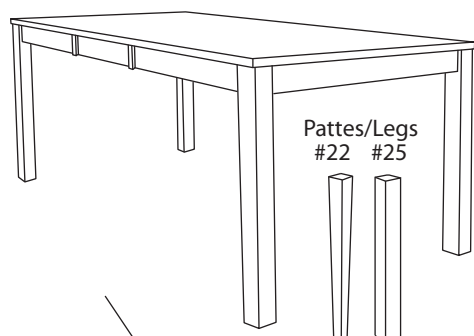

# TG138-25 / C01R / 6530G

## SALLE À MANGER / DINING ROOM

### TABLE

Table rectange en merisier massif  
Solid birch rectangular table

	LARGEUR WIDTH	LONGUEUR LENGTH	EXTENSION LEAF	2 EXTENSIONS 2 LEAVES	HAUTEUR HEIGHT
<b>TG138-__</b>	38"	54"	72"		30"
<b>TG138-__-2</b>	38"	54"	72"	90"	30"
<b>TG140-__</b>	40"	60"	80"		30"
<b>TG140-__-2</b>	40"	60"	80"	100"	30"

**6530G**

LARGEUR WIDTH	PROFONDEUR DEPTH	HAUTEUR HEIGHT
52"	16"	36"