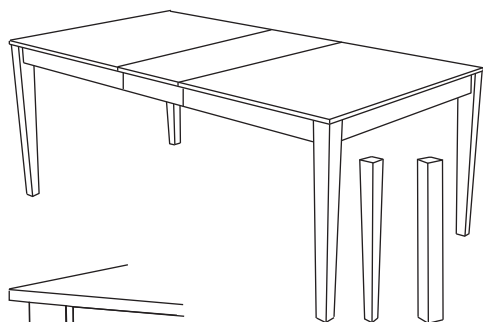

## SALLE À MANGER / DINING ROOM

Pattes/Legs  
#42 - #45

### TABLE

Table rectangulaire hickory massif  
Solid hickory rectangular table

	LARGEUR WIDTH	LONGUEUR LENGTH	EXTENSION LEAF	2 EXTENSIONS 2 LEAVES	HAUTEUR HEIGHT
<b>TH238-1-</b> __	38"	52"	64"		30"
<b>TH238-2-</b> __	38"	52"	64"	76"	30"
<b>TH240-1-</b> __	40"	60"	80"		30"
<b>TH240-2-</b> __	40"	60"	80"	100"	30"

#### BH4100

	LARGEUR WIDTH	PROFONDEUR DEPTH	HAUTEUR HEIGHT
	42"	16"	30"