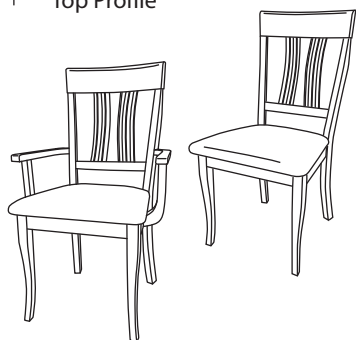

Dessus Profil /
Top Profile

TABLE

Table rectange en merisier massif
Solid birch rectangular table

	LARGEUR WIDTH	LONGUEUR LENGTH	EXTENSION LEAF	2 EXTENSIONS 2 LEAVES	HAUTEUR HEIGHT
526	38"	52"	64"		30"
526-2	38"	52"	64"	76"	30"

CHAISES / CHAIRS

	LARGEUR WIDTH	PROFONDEUR DEPTH	HAUTEUR HEIGHT
236 Chaise en bois merisier massif / dos rembourré / coussin 2" Solid birch wood chair / padded back / cushion 2"	20 ¹ / ₄ "	18 ¹ / ₄ "	39"
236A Chaise capitaine en bois merisier massif / dos rembourré / coussin 2" Solid birch wood arm chair / padded back / cushion 2"	24 ¹ / ₄ "	18 ¹ / ₄ "	39"

BUFFET

Buffet top et façade merisier massif / côtés plaqués /
1 tiroir "coulisses de métal" / 2 portes avec 2 tablettes de vitre ajustables.

Solid birch top and front buffet / birch veneer sides /
1 drawer with "metal slides" / 2 doors with 2 adjustables glass shelves.