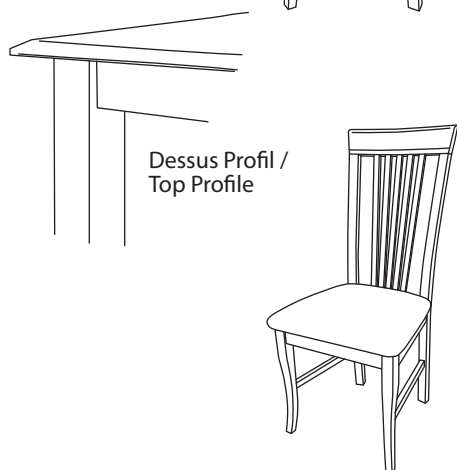

TABLE

Table rectange en merisier massif
 Solid birch rectangular table

	LARGEUR WIDTH	LONGUEUR LENGTH	EXTENSION LEAF	2 EXTENSIONS 2 LEAVES	HAUTEUR HEIGHT
426	36"	48"	60"		30"
426-2	36"	48"	60"	72"	30"

CHAISES / CHAIRS

Chaise en bois merisier massif / coussin 1½"
 Solid birch wood chair / cushion 1½"

	LARGEUR WIDTH	PROFONDEUR DEPTH	HAUTEUR HEIGHT
126	19½"	20"	39"

BUFFET

Buffet top merisier massif / côtés en placage merisier /
 1 tiroir "coulisses de métal" / 2 portes avec 1 tablette de bois ajustable.

Top solid birch buffet / veneer sides / 1 drawer with "metal slides" /
 2 doors with 1 adjustable wood shelf.

	LARGEUR WIDTH	PROFONDEUR DEPTH	HAUTEUR HEIGHT
4260	30½"	16½"	30"