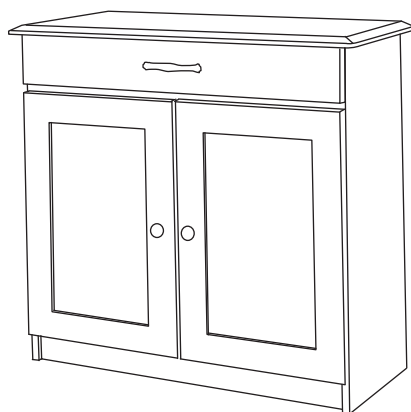

TABLE

Table rectange en merisier massif
 Solid birch rectangular table

	LARGEUR WIDTH	LONGUEUR LENGTH	EXTENSION LEAF	2 EXTENSIONS 2 LEAVES	HAUTEUR HEIGHT
426	36"	48"	60"		30"
426-2	36"	48"	60"	72"	30"

CHAISES / CHAIRS

Chaise en bois merisier massif / coussin 1½"
 Solid birch wood chair / cushion 1½"

	LARGEUR WIDTH	PROFONDEUR DEPTH	HAUTEUR HEIGHT
126	19½"	20"	39"

BUFFET

Buffet top merisier massif / côtés en placage merisier /
 1 tiroir "coulisses de métal" / 2 portes avec 1 tablette de bois ajustable.

Top solid birch buffet / veneer sides / 1 drawer with "metal slides" /
 2 doors with 1 adjustable wood shelf.

	LARGEUR WIDTH	PROFONDEUR DEPTH	HAUTEUR HEIGHT
4260	30½"	16½"	30"