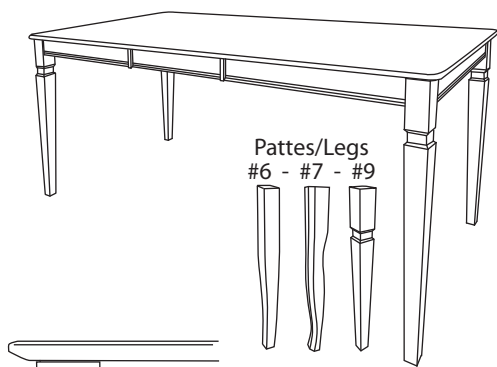

669 / 179-179A / 6690T

SALLE À MANGER / DINING ROOM

669 ← # patte /Leg

Pattes/Legs
#6 - #7 - #9

Dessus Profil /
Top Profile

TABLE

Table rectangulaire en merisier massif
Solid birch rectangular table

666 / 667 / 669
666-2 / 667-2 / 669-2

LARGEUR WIDTH	LONGUEUR LENGTH	EXTENSION LEAF	2 EXTENSIONS 2 LEAVES	HAUTEUR HEIGHT
------------------	--------------------	-------------------	--------------------------	-------------------

40"	60"	80"		30"
40"	60"	80"	100"	30"

LARGEUR WIDTH	PROFONDEUR DEPTH	HAUTEUR HEIGHT
------------------	---------------------	-------------------

20¼"	18¼"	39"
24"	18¼"	39"

BUFFET

Buffet top et façade en merisier massif / côtés plaqués /
4 tiroirs "coulisses de métal" / 2 portes de vitre avec 2 tablettes de bois fixes.

48"	18"	36"
-----	-----	-----