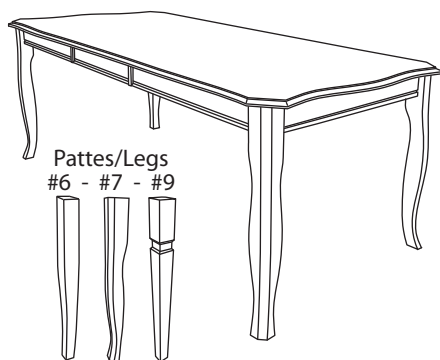

**747** ← # patte / Leg

Pattes/Legs  
#6 - #7 - #9

Dessus Profil /  
Top Profile

#### TABLE

Table rectange en merisier massif  
Solid birch rectangular table

	LARGEUR WIDTH	LONGUEUR LENGTH	EXTENSION LEAF	2 EXTENSIONS 2 LEAVES	HAUTEUR HEIGHT
<b>746 / 747 / 749</b>	40"	60"	80"		30"
<b>746-2 / 747-2 / 749-2</b>	40"	60"	80"	100"	30"

#### CHAISES / CHAIRS

	LARGEUR WIDTH	PROFONDEUR DEPTH	HAUTEUR HEIGHT
<b>277</b> Chaise en bois merisier massif / coussin 1½" Solid birch wood chair / cushion 1½"	20½"	18"	39½"
<b>277A</b> Chaise capitaine en bois merisier massif / coussin 1½" Solid birch wood arm chair / cushion 1½"	24¼"	18"	39½"