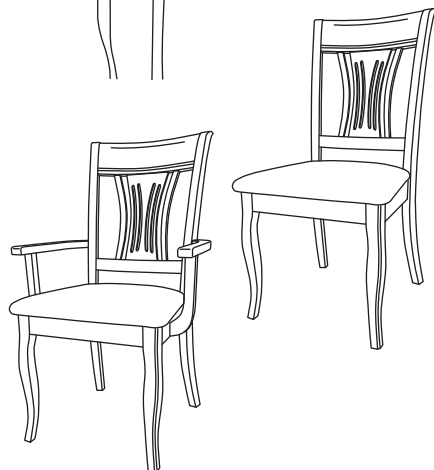

**747** ← # patte / Leg

Pattes/Legs  
#6 - #7 - #9

Dessus Profil /  
Top Profile

#### TABLE

Table rectange en merisier massif  
Solid birch rectangular table

	LARGEUR WIDTH	LONGUEUR LENGTH	EXTENSION LEAF	2 EXTENSIONS 2 LEAVES	HAUTEUR HEIGHT
<b>746 / 747 / 749</b>	40"	60"	80"		30"
<b>746-2 / 747-2 / 749-2</b>	40"	60"	80"	100"	30"