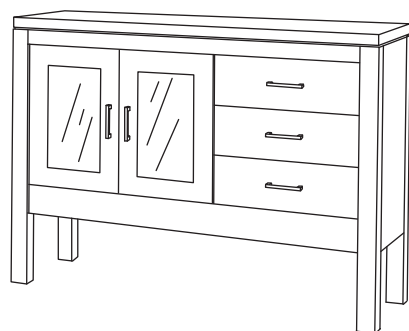

BUFFET

Buffet top merisier massif / tiroirs et côtés placage merisier /
3 tiroirs "coulisses quadro" / 2 portes de vitre avec 1 tablette de vitre ajustable.

Solid birch buffet top / drawers and sides birch veneer /
3 drawers "quadro slides" / 2 doors with 1 adjustable glass shelf.

5750F Vitres givrées / Frosted glass

5750 Vitres claires / Clear glass

LARGEUR WIDTH	PROFONDEUR DEPTH	HAUTEUR HEIGHT

48"	18"	36"
48"	18"	36"