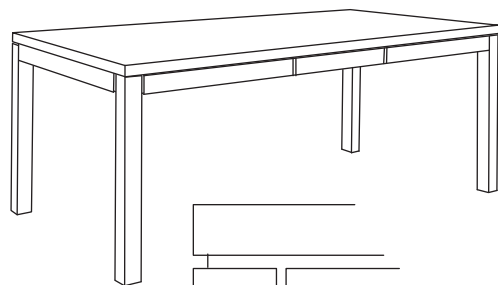

## TABLE

Dessus Profil /  
Top Profile

Table rectangulaire 1½" d'épaisseur  
en merisier massif  
Rectangular table 1½" thickness solid birch

**575**

**575-2**

LARGEUR WIDTH	LONGUEUR LENGTH	EXTENSION LEAF	2 EXTENSIONS 2 LEAVES	HAUTEUR HEIGHT
------------------	--------------------	-------------------	--------------------------	-------------------

38"	60"	80"		30"
38"	60"	80"	100"	30"

## CHAISES / CHAIRS

Chaise en bois merisier massif / dos rembourré / coussin 1½"  
Solid birch wood chair / padded back / cushion 1½"

**284**

LARGEUR WIDTH	PROFONDEUR DEPTH	HAUTEUR HEIGHT
------------------	---------------------	-------------------

20½"	18"	39½"
------	-----	------