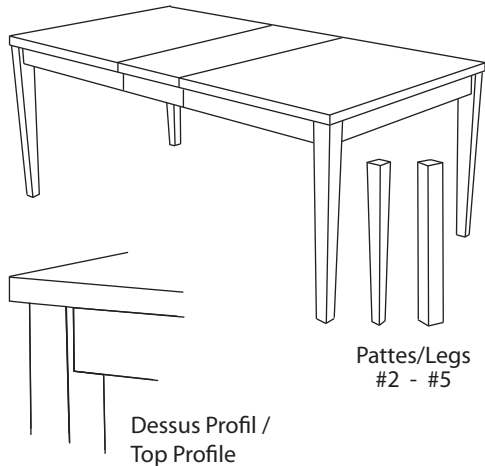

## TABLE

Table rectangulaire 1½" d'épaisseur en merisier massif  
 Rectangular table 1½" thickness solid birch

	LARGEUR WIDTH	LONGUEUR LENGTH	EXTENSION LEAF	2 EXTENSIONS 2 LEAVES	HAUTEUR HEIGHT
<b>552 / 555</b>	38"	54"	72"		30"
<b>552-2 / 555-2</b>	38"	54"	72"	90"	30"
<b>652 / 655</b>	40"	60"	80"		30"
<b>652-2 / 655-2</b>	40"	60"	80"	100"	30"

## CHAISES / CHAIRS

Chaise en bois merisier massif / coussin 1½"  
 Solid birch wood chair / cushion 1½"

	LARGEUR WIDTH	PROFONDEUR DEPTH	HAUTEUR HEIGHT
<b>294</b>	19½"	18½"	40½"

## BUFFET

Buffet top merisier massif/ façades et côtés plaqués /  
 3 tiroirs "coulisses de métal" / 2 portes de vitres / 1 porte de bois /  
 2 tablettes de bois fixes / 1 tablette de bois ajustable.

Top solid birch buffet / front and sides veneer / 3 drawers with "metal slides"  
 2 glass doors / 1 wood doors / 2 fixed wood shelves / 1 ajustables wood shelf.

	LARGEUR WIDTH	PROFONDEUR DEPTH	HAUTEUR HEIGHT
<b>6510F</b> Vitres givrées / Frosted glass	52"	16"	36"
<b>6510</b> Vitres claires / Clear glass	52"	16"	36"