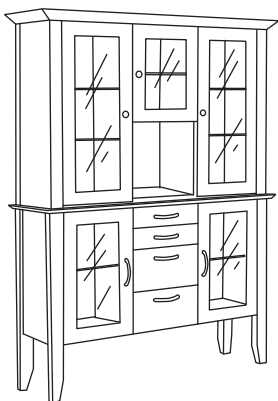

666 / 256-256A / 6690T-H690T

SALLE À MANGER / DINING ROOM

666 ← # patte / Leg

TABLE

Table rectange en merisier massif
Solid birch rectangular table

	LARGEUR WIDTH	LONGUEUR LENGTH	EXTENSION LEAF	2 EXTENSIONS 2 LEAVES	HAUTEUR HEIGHT
666 / 667 / 669	40"	60"	80"		30"
666-2 / 667-2 / 669-2	40"	60"	80"	100"	30"

CHAISES / CHAIRS

	LARGEUR WIDTH	PROFONDEUR DEPTH	HAUTEUR HEIGHT
256 Chaise en bois merisier massif / dos rembourré / coussin 1½" Solid birch wood chair / padded back / cushion 1½"	20¼"	23¼"	39"
256A Chaise capitaine en bois merisier massif / dos rembourré / coussin 1½" Solid birch wood arm chair / padded back / cushion 1½"	24"	23¼"	39"

BUFFET

Buffet top et façade en merisier massif / côtés plaqués /
4 tiroirs "coulisses de métal" / 2 portes de vitre avec 2 tablettes de bois fixes.
Huche entièrement en placage merisier / 3 portes vitrées /
5 tablettes de vitre ajustables.

Top and front solid birch buffet / veneer sides / 4 drawers with "metal slides" /
2 doors glass with 2 fixed wood shelves.
All birch veneer huchth / 5 ajustables glass shelves.

	LARGEUR WIDTH	PROFONDEUR DEPTH	HAUTEUR HEIGHT
6690T	48"	18"	36¼"
H690T	49"	18½"	37¼"