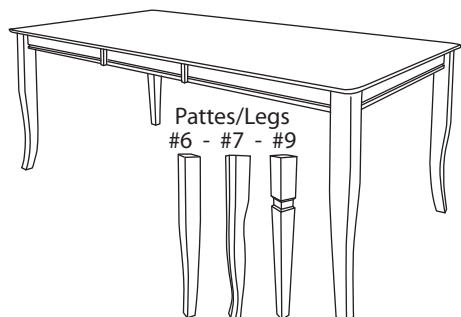

666 / 256-256A / 6690T-H690T

SALLE À MANGER / DINING ROOM

666 ← # patte / Leg

TABLE

Table rectange en merisier massif
Solid birch rectangular table

	LARGEUR WIDTH	LONGUEUR LENGTH	EXTENSION LEAF	2 EXTENSIONS 2 LEAVES	HAUTEUR HEIGHT
666 / 667 / 669	40"	60"	80"		30"
666-2 / 667-2 / 669-2	40"	60"	80"	100"	30"

CHAISES / CHAIRS

	LARGEUR WIDTH	PROFONDEUR DEPTH	HAUTEUR HEIGHT
256 Chaise en bois merisier massif / dos rembourré / coussin 1½" Solid birch wood chair / padded back / cushion 1½"	20¼"	23¼"	39"
256A Chaise capitaine en bois merisier massif / dos rembourré / coussin 1½" Solid birch wood arm chair / padded back / cushion 1½"	24"	23¼"	39"

BUFFET

Buffet top et façade en merisier massif / côtés plaqués /
4 tiroirs "coulisses de métal" / 2 portes de vitre avec 2 tablettes de bois fixes.
Huche entièrement en placage merisier / 3 portes vitrées /
5 tablettes de vitre ajustables.

Top and front solid birch buffet / veneer sides / 4 drawers with "metal slides" /
2 doors glass with 2 fixed wood shelves.
All birch veneer huchth / 5 ajustables glass shelves.

	LARGEUR WIDTH	PROFONDEUR DEPTH	HAUTEUR HEIGHT
6690T	48"	18"	36¼"
H690T	49"	18½"	37¼"