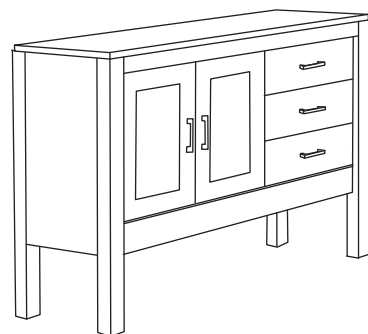

TG138-25 / C03 / 5750GF

SALLE À MANGER / DINING ROOM

 Dessus Profil /
Top Profile

TABLE

Table rectangulaire en
merisier "grange" massif
Solid birch wood rectangular
table with "distressed"

TG138-__

TG138-2-__

TG140-__

TG140-2-__

	LARGEUR WIDTH	LONGUEUR LENGTH	EXTENSION LEAF	2 EXTENSIONS 2 LEAVES	HAUTEUR HEIGHT
TG138-__	38"	54"	72"		30"
TG138-2-__	38"	54"	72"	90"	30"
TG140-__	40"	60"	80"		30"
TG140-2-__	40"	60"	80"	100"	30"

CHAISES / CHAIRS

Chaise en bois merisier massif / dos rembourré / coussin 1½"
Solid birch wood chair / padded back / cushion 1½"

C03

	LARGEUR WIDTH	PROFONDEUR DEPTH	HAUTEUR HEIGHT
C03	18½"	18"	37½"

BUFFET