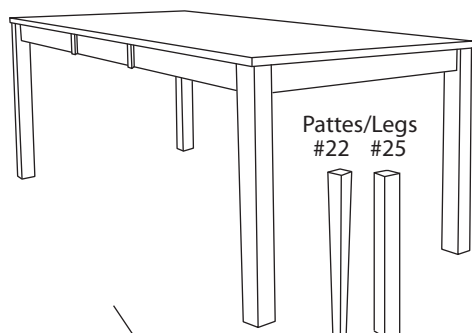

TG138-25 / C03 / 5750GF

SALLE À MANGER / DINING ROOM

 Dessus Profil /
Top Profile

TABLE

Table rectangulaire en
merisier "grange" massif
Solid birch wood rectangular
table with "distressed"

TG138-__

TG138-2-__

TG140-__

TG140-2-__

	LARGEUR WIDTH	LONGUEUR LENGTH	EXTENSION LEAF	2 EXTENSIONS 2 LEAVES	HAUTEUR HEIGHT
TG138-__	38"	54"	72"		30"
TG138-2-__	38"	54"	72"	90"	30"
TG140-__	40"	60"	80"		30"
TG140-2-__	40"	60"	80"	100"	30"

CHAISES / CHAIRS

Chaise en bois merisier massif / dos rembourré / coussin 1½"
Solid birch wood chair / padded back / cushion 1½"

C03

	LARGEUR WIDTH	PROFONDEUR DEPTH	HAUTEUR HEIGHT
C03	18½"	18"	37½"

BUFFET

Buffet top merisier "grange" massif / tiroirs et côtés placage merisier /
"coulisses quadro" / 2 portes de verre avec 1 tablette de verre ajustable.

Solid distress birch buffet top / drawers and side birch veneer with "quadro slides" /
2 doors with 1 adjustable glass shelf.