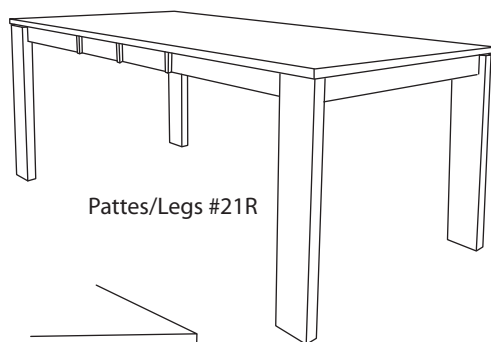

TS01-21-03 / C01 / B01-03

SALLE À MANGER / DINING ROOM

Pattes/Legs #21R

 Dessus Profil /
Top Profile

TABLE

 Table rectange en merisier top stratifié
 Birch rectangular table laminate

TS01-21-03

LARGEUR WIDTH	LONGUEUR LENGTH	EXTENSION LEAF	2 EXTENSIONS 2 LEAVES	HAUTEUR HEIGHT
38"	52"	64"	76"	30"

CHAISES / CHAIRS

 Chaise en bois merisier massif / dos rembourré / coussin 1½"
 Solid birch wood chair / padded back / cushion 1½"

C01

LARGEUR WIDTH	PROFONDEUR DEPTH	HAUTEUR HEIGHT
18 ¹ / ₄ "	19"	38"

BUFFET

 Buffet entièrement en placage merisier / 3 tiroirs "coulisses de métal" /
 2 portes avec 2 tablettes ajustables.

 All birch veneer buffet / 3 drawers with "metal slides" /
 2 doors with 2 adjustables wood shelves.

B01-03

LARGEUR WIDTH	PROFONDEUR DEPTH	HAUTEUR HEIGHT
52"	16"	32"