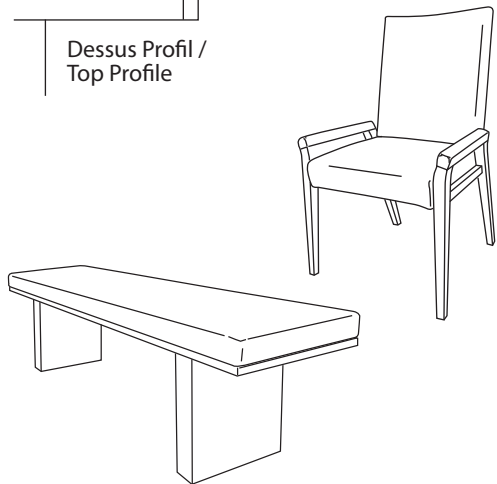

TH480-85 / CH4150 / BH4060

SALLE À MANGER / DINING ROOM

TABLE

Table rectange en placage hickory
Veneer hickory rectangular table

	LARGEUR WIDTH	LONGUEUR LENGTH	EXTENSION LEAF	2 EXTENSIONS 2 LEAVES	HAUTEUR HEIGHT
TH460- __	40"	60"			30"
TH472- __	40"	72"			30"
TH480- __	40"	80"			30"

CHAISES / CHAIRS

	LARGEUR WIDTH	PROFONDEUR DEPTH	HAUTEUR HEIGHT
CH4150 Chaise en bois hickory massif / dos rembourré / coussin 2" Solid hickory wood chair / padded back / cushion 2"	19"	23"	35"
CH4146 Banc / placage hickory	46"	16 ¹ / ₂ "	19"
CH4160 Bench / Hickory veneer	60"	16 ¹ / ₂ "	19"

BUFFET

Buffet entièrement placage en hickory / 3 tiroirs "coulisses quadro" /
1 porte avec 1 tablette de bois ajustable.

All hickory veneer buffet / 3 drawers with "quadro slides" /
1 doors with 1 adjustable wood shelf.

	LARGEUR WIDTH	PROFONDEUR DEPTH	HAUTEUR HEIGHT
BH4060	48"	17"	32"