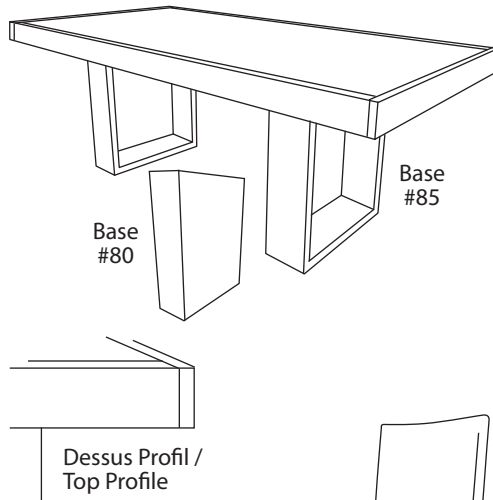

TH480-85 / CH4150 / BH4060

SALLE À MANGER / DINING ROOM

TABLE

Table rectange en placage hickory
Veneer hickory rectangular table

	LARGEUR WIDTH	LONGUEUR LENGTH	EXTENSION LEAF	2 EXTENSIONS 2 LEAVES	HAUTEUR HEIGHT
TH460- __	40"	60"			30"
TH472- __	40"	72"			30"
TH480- __	40"	80"			30"

CHAISES / CHAIRS

	LARGEUR WIDTH	PROFONDEUR DEPTH	HAUTEUR HEIGHT
CH4150 Chaise en bois hickory massif / dos rembourré / coussin 2" Solid hickory wood chair / padded back / cushion 2"	19"	23"	35"
CH4146 Banc / placage hickory	46"	16 ¹ / ₂ "	19"
CH4160 Bench / Hickory veneer	60"	16 ¹ / ₂ "	19"

BUFFET

Buffet entièrement placage en hickory / 3 tiroirs "coulisses quadro" /
1 porte avec 1 tablette de bois ajustable.

All hickory veneer buffet / 3 drawers with "quadro slides" /
1 doors with 1 adjustable wood shelf.

	LARGEUR WIDTH	PROFONDEUR DEPTH	HAUTEUR HEIGHT
BH4060	48"	17"	32"