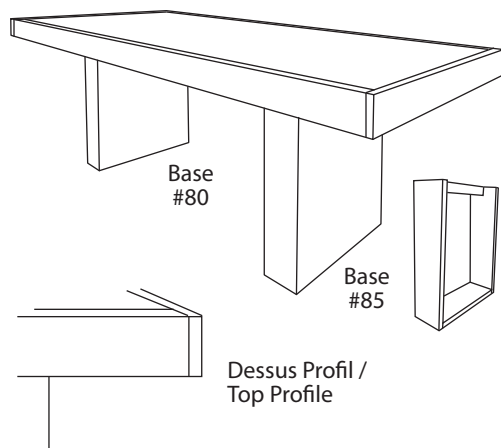

TH480-80 / CH4120 / BH4030

SALLE À MANGER / DINING ROOM

TABLE

 Table rectange placage en hickory
 Hickory veneer rectangular table

	LARGEUR WIDTH	LONGUEUR LENGTH	EXTENSION LEAF	2 EXTENSIONS 2 LEAVES	HAUTEUR HEIGHT
TH460- __	40"	60"			30"
TH472- __	40"	72"			30"
TH480- __	40"	80"			30"

CHAISES / CHAIRS

 Chaise en bois hickory / dos rembourré / coussin 2"
 Hickory wood chair / padded back / cushion 2"

	LARGEUR WIDTH	PROFONDEUR DEPTH	HAUTEUR HEIGHT
CH4120	19 ¹ / ₄ "	17 ¹ / ₂ "	36 ¹ / ₄ "

BUFFET

 Buffet entièrement placage en hickory / 3 tiroirs "coulisses quadro" /
 1 porte avec 1 tablette de bois ajustable.

 All hickory veneer buffet / 3 drawers with "quadro slides" /
 1 doors with 1 adjustable wood shelf.

	LARGEUR WIDTH	PROFONDEUR DEPTH	HAUTEUR HEIGHT
BH4030	48"	16"	32"