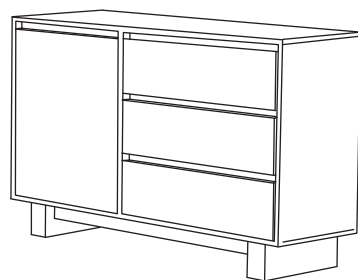

TH480-80 / CH4120 / BH4030

SALLE À MANGER / DINING ROOM

TABLE

 Table rectange placage en hickory
 Hickory veneer rectangular table

	LARGEUR WIDTH	LONGUEUR LENGTH	EXTENSION LEAF	2 EXTENSIONS 2 LEAVES	HAUTEUR HEIGHT
TH460- __	40"	60"			30"
TH472- __	40"	72"			30"
TH480- __	40"	80"			30"

CHAISES / CHAIRS

 Chaise en bois hickory / dos rembourré / coussin 2"
 Hickory wood chair / padded back / cushion 2"

	LARGEUR WIDTH	PROFONDEUR DEPTH	HAUTEUR HEIGHT
CH4120	19 ¹ / ₄ "	17 ¹ / ₂ "	36 ¹ / ₄ "

BUFFET

 Buffet entièrement placage en hickory / 3 tiroirs "coulisses quadro" /
 1 porte avec 1 tablette de bois ajustable.

 All hickory veneer buffet / 3 drawers with "quadro slides" /
 1 doors with 1 adjustable wood shelf.

	LARGEUR WIDTH	PROFONDEUR DEPTH	HAUTEUR HEIGHT
BH4030	48"	16"	32"